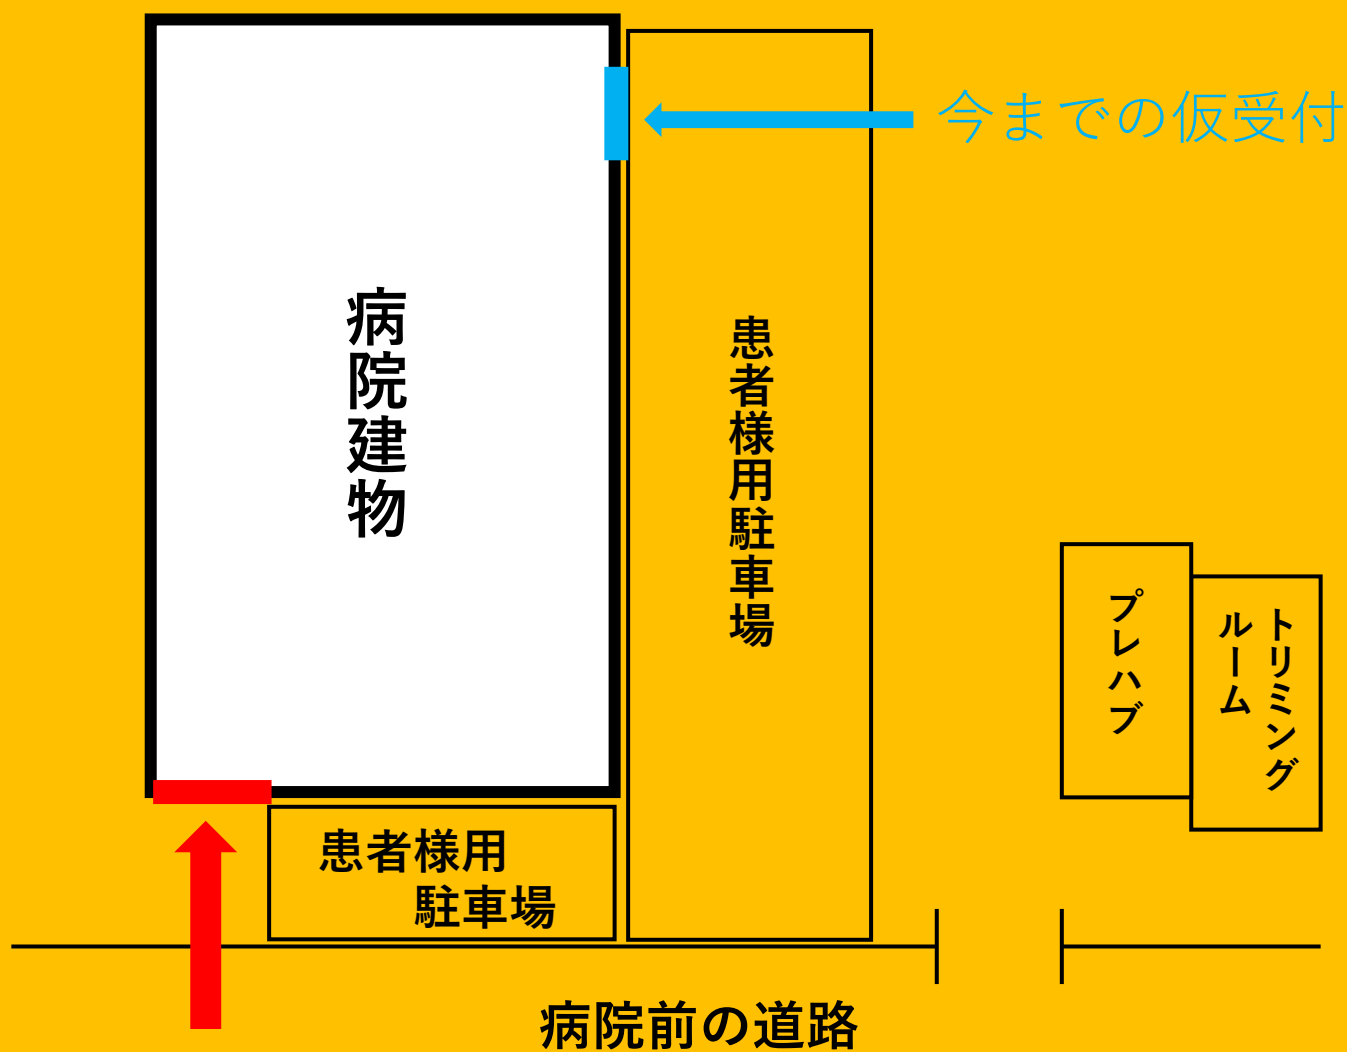

9月23日（木）から 受付の場所が 元に戻りました

こちらの
受付に
戻りました

ご不便をおかけいたしますが、
宜しくお願い申し上げます

市原山口動物病院